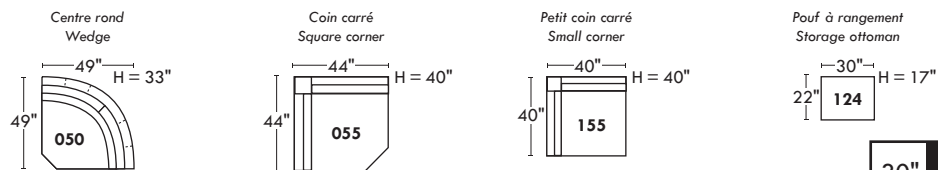

Autres | Others