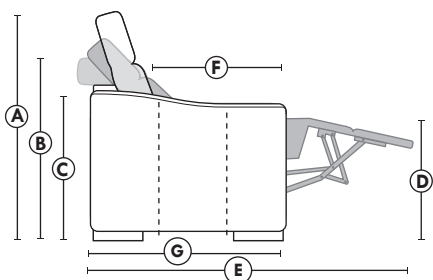

LEONARDO OPTIMA

Siège 30" de large | 30" Seat Width

Spécifications | Specifications

- Appui-tête levé Headrest up
- Appui-tête baissé Headrest down
- Complètement incliné Fully reclined

- (A) Hauteur complète 40" Total Height
- (B) Hauteur appui-tête baissé 33" Height headrest down
- (C) Hauteur du bras 24" Arm Height
- (D) Hauteur du siège 19,5" Seat height
- (E) Profondeur inclinée 65" Depth fully reclined
- (F) Profondeur d'assise 20" ou/ou 22" Seat depth
- (G) Profondeur appui-tête monté 36" Depth with headrest up

Autres | Others

Siège 23" de large | 23" Seat Width

Fauteuil berçant, pivotant et inclinable | Swivel rocking motion chair

N'est pas un mécanisme protège-mur
Dégagement mural: 16"

Not a wall hugger mechanism
Wall clearance: 16"

30" Populaires | Popular CONFIGURATIONS 23"