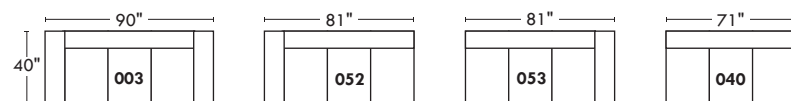

LEONARDO OPTIMA

Siège 30" de large | 30" Seat Width

Spécifications | Specifications

- Appui-tête levé Headrest up
- Appui-tête baissé Headrest down
- Complètement incliné Fully reclined

- (A) Hauteur complète 40" Total Height
- (B) Hauteur appui-tête baissé 33" Height headrest down
- (C) Hauteur du bras 24" Arm Height
- (D) Hauteur du siège 19,5" Seat height
- (E) Profondeur inclinée 65" Depth fully reclined
- (F) Profondeur d'assise 20" ou/ou 22" Seat depth
- (G) Profondeur appui-tête monté 36" Depth with headrest up

Autres | Others

Siège 23" de large | 23" Seat Width

Fauteuil berçant, pivotant et inclinable | Swivel rocking motion chair

N'est pas un mécanisme protège-mur
Dégagement mural: 16"

Not a wall hugger mechanism
Wall clearance: 16"

30" Populaires | Popular CONFIGURATIONS 23"