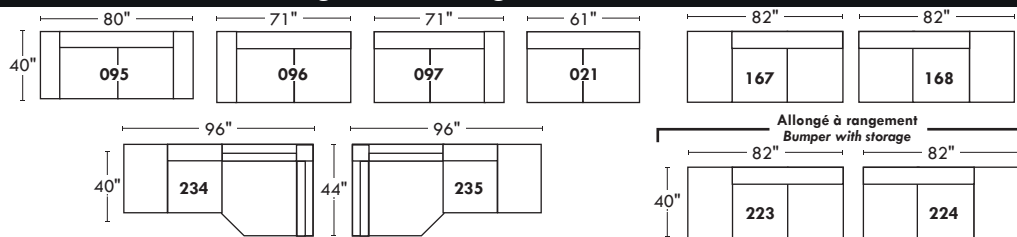

LEONARDO OPTIMA

Siège 30" de large | 30" Seat Width

Spécifications | Specifications

- Appui-tête levé Headrest up
- Appui-tête baissé Headrest down
- Complètement incliné Fully reclined

- (A) Hauteur complète 40" Total Height
- (B) Hauteur appui-tête baissé 33" Height headrest down
- (C) Hauteur du bras 24" Arm Height
- (D) Hauteur du siège 19,5" Seat height
- (E) Profondeur inclinée 65" Depth fully reclined
- (F) Profondeur d'assise 20" ou/ou 22" Seat depth
- (G) Profondeur appui-tête monté 36" Depth with headrest up

Autres | Others

Siège 23" de large | 23" Seat Width

Fauteuil berçant, pivotant et inclinable | Swivel rocking motion chair

N'est pas un mécanisme protège-mur
Dégagement mural: 16"

Not a wall hugger mechanism
Wall clearance: 16"

30" Populaires | Popular CONFIGURATIONS 23"