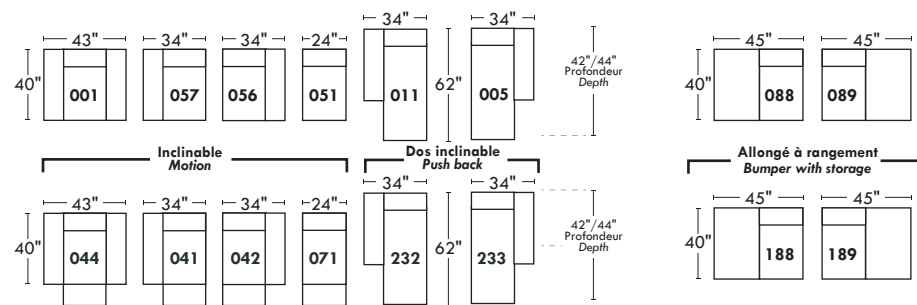

LEONARDO OPTIMA

Siège 30" de large | 30" Seat Width

Spécifications | Specifications

- Appui-tête levé Headrest up
- Appui-tête baissé Headrest down
- Complètement incliné Fully reclined

- (A) Hauteur complète 40" Total Height
- (B) Hauteur appui-tête baissé 33" Height headrest down
- (C) Hauteur du bras 24" Arm Height
- (D) Hauteur du siège 19,5" Seat height
- (E) Profondeur inclinée 65" Depth fully reclined
- (F) Profondeur d'assise 20" ou/ou 22" Seat depth
- (G) Profondeur appui-tête monté 36" Depth with headrest up

Autres | Others

Siège 23" de large | 23" Seat Width

Fauteuil berçant, pivotant et inclinable | Swivel rocking motion chair

N'est pas un mécanisme protège-mur
Dégagement mural: 16"

Not a wall hugger mechanism
Wall clearance: 16"

30" Populaires | Popular CONFIGURATIONS 23"