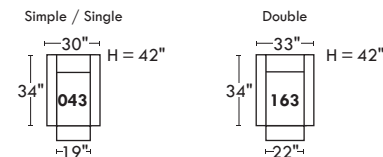

LEONARDO OPTIMA

Siège 30" de large | 30" Seat Width

Spécifications | Specifications

- Appui-tête levé Headrest up
- Appui-tête baissé Headrest down
- Complètement incliné Fully reclined

- (A) Hauteur complète 40" Total Height
- (B) Hauteur appui-tête baissé 33" Height headrest down
- (C) Hauteur du bras 24" Arm Height
- (D) Hauteur du siège 19,5" Seat height
- (E) Profondeur inclinée 65" Depth fully reclined
- (F) Profondeur d'assise 20" ou/ou 22" Seat depth
- (G) Profondeur appui-tête monté 36" Depth with headrest up

Autres | Others

Siège 23" de large | 23" Seat Width

Fauteuil berçant, pivotant et inclinable | Swivel rocking motion chair

N'est pas un mécanisme protège-mur
Dégagement mural: 16"

Not a wall hugger mechanism
Wall clearance: 16"

30" Populaires | Popular CONFIGURATIONS 23"