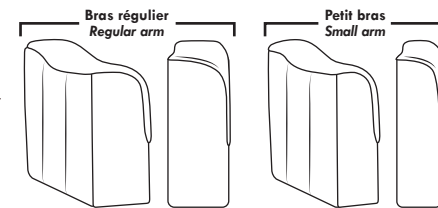

LEONARDO OPTIMA

Siège 30" de large | 30" Seat Width

Spécifications | Specifications

- Appui-tête levé Headrest up
- Appui-tête baissé Headrest down
- Complètement incliné Fully reclined

- (A) Hauteur complète 40" Total Height
- (B) Hauteur appui-tête baissé 33" Height headrest down
- (C) Hauteur du bras 24" Arm Height
- (D) Hauteur du siège 19,5" Seat height
- (E) Profondeur inclinée 65" Depth fully reclined
- (F) Profondeur d'assise 20" ou/ou 22" Seat depth
- (G) Profondeur appui-tête monté 36" Depth with headrest up

Autres | Others

Siège 23" de large | 23" Seat Width

Fauteuil berçant, pivotant et inclinable | Swivel rocking motion chair

N'est pas un mécanisme protège-mur
Dégagement mural: 16"

Not a wall hugger mechanism
Wall clearance: 16"

30" Populaires | Popular CONFIGURATIONS 23"