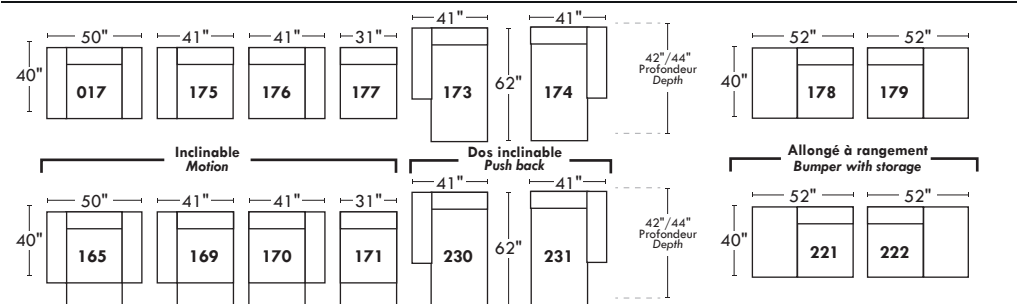

LEONARDO OPTIMA

Siège 30" de large | 30" Seat Width

Spécifications | Specifications

- Appui-tête levé Headrest up
- Appui-tête baissé Headrest down
- Complètement incliné Fully reclined

- (A) Hauteur complète 40" Total Height
- (B) Hauteur appui-tête baissé 33" Height headrest down
- (C) Hauteur du bras 24" Arm Height
- (D) Hauteur du siège 19,5" Seat height
- (E) Profondeur inclinée 65" Depth fully reclined
- (F) Profondeur d'assise 20" ou/ou 22" Seat depth
- (G) Profondeur appui-tête monté 36" Depth with headrest up

Autres | Others

Siège 23" de large | 23" Seat Width

Fauteuil berçant, pivotant et inclinable | Swivel rocking motion chair

N'est pas un mécanisme protège-mur
Dégagement mural: 16"

Not a wall hugger mechanism
Wall clearance: 16"

30" Populaires | Popular CONFIGURATIONS 23"