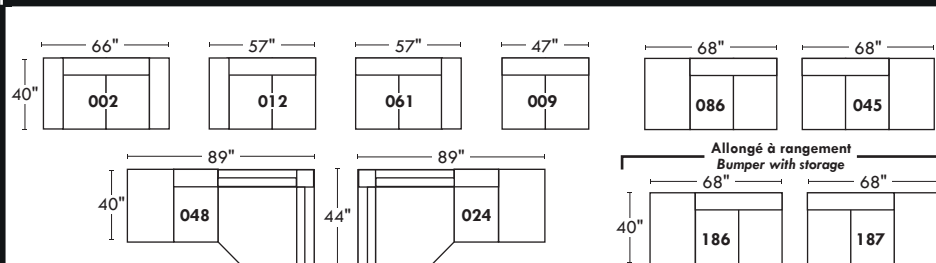

LEONARDO OPTIMA

Siège 30" de large | 30" Seat Width

Spécifications | Specifications

- Appui-tête levé Headrest up
- Appui-tête baissé Headrest down
- Complètement incliné Fully reclined

- (A) Hauteur complète 40" Total Height
- (B) Hauteur appui-tête baissé 33" Height headrest down
- (C) Hauteur du bras 24" Arm Height
- (D) Hauteur du siège 19,5" Seat height
- (E) Profondeur inclinée 65" Depth fully reclined
- (F) Profondeur d'assise 20" ou/ou 22" Seat depth
- (G) Profondeur appui-tête monté 36" Depth with headrest up

Autres | Others

Siège 23" de large | 23" Seat Width

Fauteuil berçant, pivotant et inclinable | Swivel rocking motion chair

N'est pas un mécanisme protège-mur
Dégagement mural: 16"

Not a wall hugger mechanism
Wall clearance: 16"

30" Populaires | Popular CONFIGURATIONS 23"